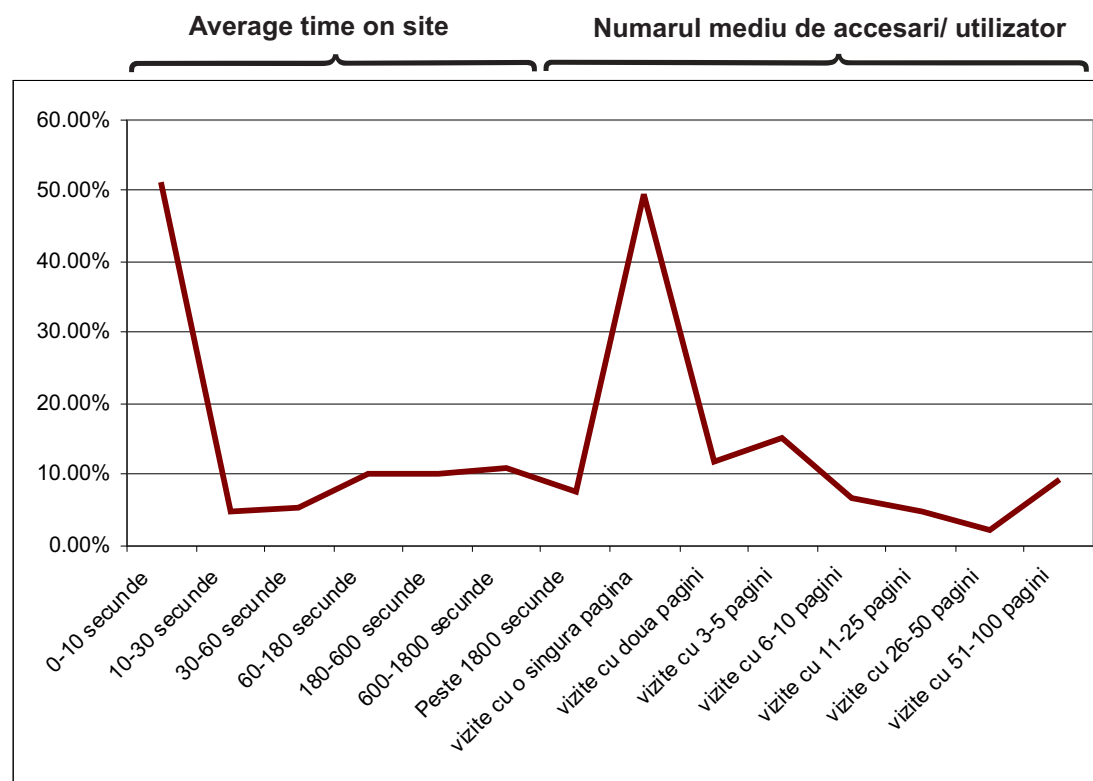

* Conform date traffic.ro

studentie.ro
Ghidul studentului
modern!

Profilele principalilor utilizatori*

* Conform date traffic.ro

studentie.ro
Ghidul studentului
modern!

Evolutie Vizitatori unici pe 2009*

* Conform date traffic.ro

studentie.ro
Ghidul studentului
modern!

Activitatea utilizatorilor pe site*

* Conform date traffic.ro

studentie.ro
Ghidul studentului
modern!

Propuneri proiecte de Branding

studentie.ro
Ghidul studentului
modern!