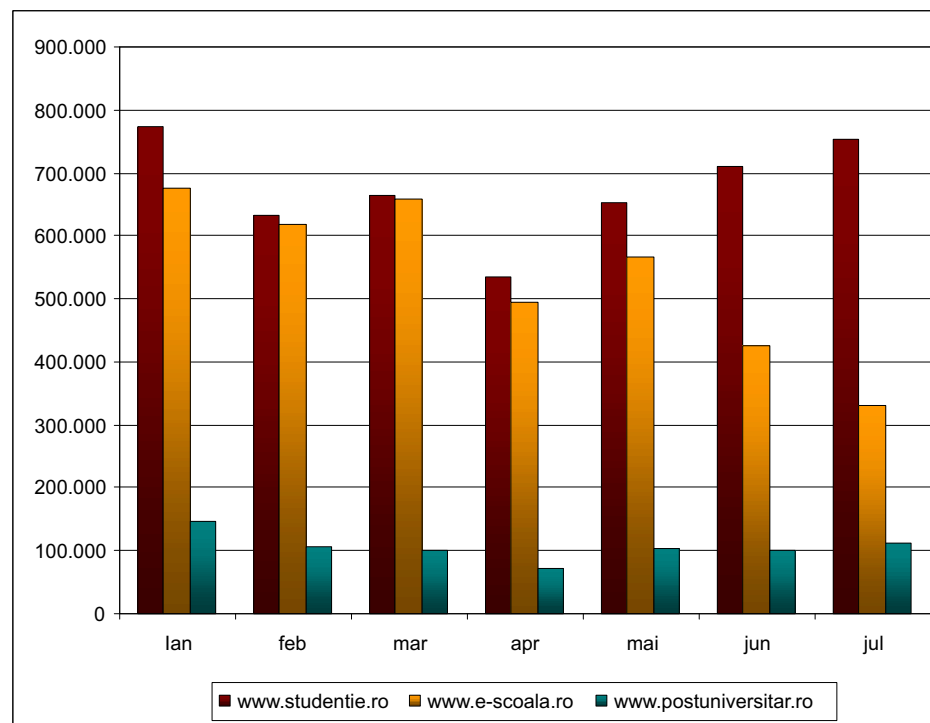

300 de grupuri de discutii pe teme diverse

Peste 300 de parteneri universitati, ONG-uri studentesti, institutii academice din intreaga tara

studentie.ro
Ghidul studentului
modern!

Evolutie anuala utilizatori unici absoluti*

* Conform date traffic.ro

studentie.ro
Ghidul studentului
modern!

Profilele principalilor utilizatori*

* Conform date traffic.ro

studentie.ro
Ghidul studentului
modern!

Evolutie Vizitatori unici pe 2009*

* Conform date traffic.ro

studentie.ro
Ghidul studentului
modern!

Activitatea utilizatorilor pe site*

* Conform date traffic.ro

studentie.ro
Ghidul studentului
modern!

Propuneri proiecte de Branding

studentie.ro
Ghidul studentului
modern!