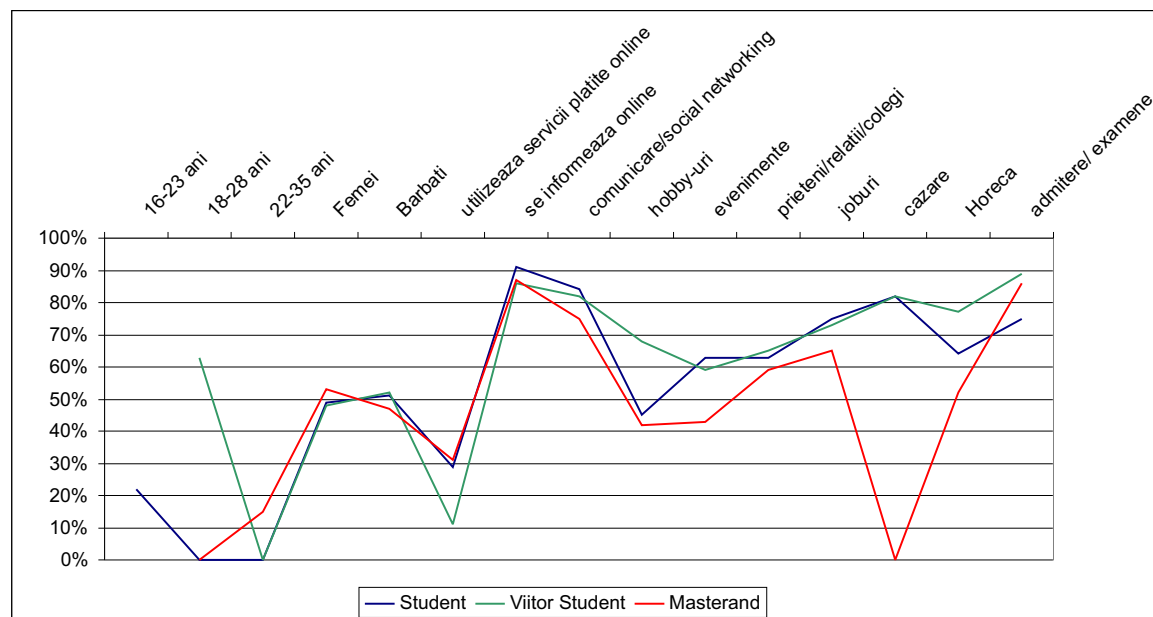

300 de grupuri de discutii pe teme diverse

Peste 300 de parteneri universitati, ONG-uri studentesti, institutii academice din intreaga tara

studentie.ro
Ghidul studentului
modern!

Evolutie anuala utilizatori unici absoluti*

* Conform date traffic.ro

studentie.ro
Ghidul studentului
modern!

Profilele principalilor utilizatori*

* Conform date traffic.ro

studentie.ro
Ghidul studentului
modern!

Evolutie Vizitatori unici pe 2009*

* Conform date traffic.ro