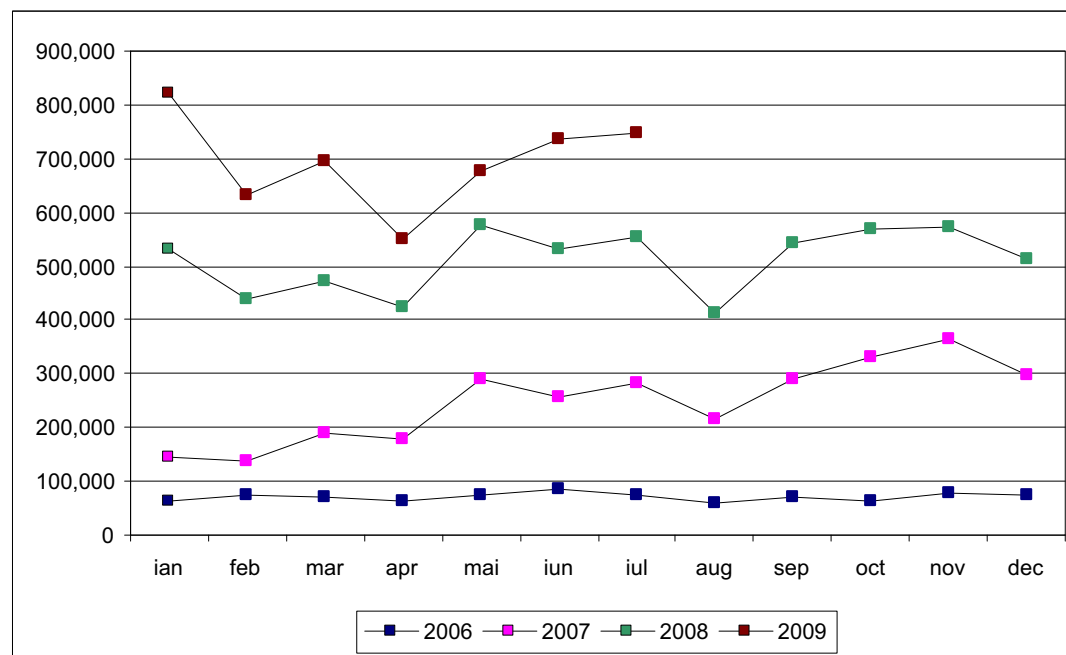

300 de grupuri de discutii pe teme diverse

Peste 300 de parteneri universitati, ONG-uri studentesti, institutii academice din intreaga tara

studentie.ro
Ghidul studentului
modern!

Evolutie anuala utilizatori unici absoluti*

* Conform date traffic.ro

studentie.ro
Ghidul studentului
modern!

Profilele principalilor utilizatori*

* Conform date traffic.ro

studentie.ro
Ghidul studentului
modern!

Evolutie Vizitatori unici pe 2009*

* Conform date traffic.ro